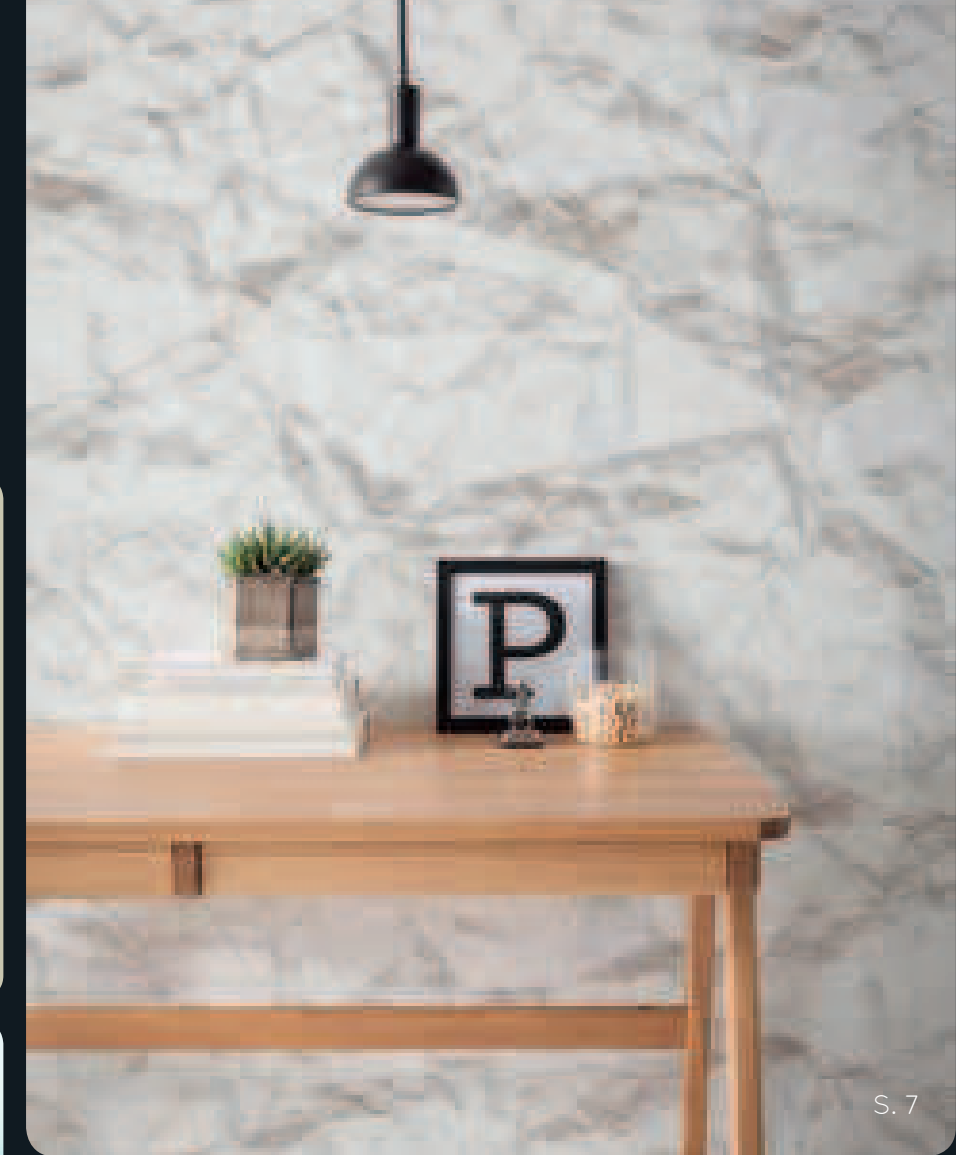

Natürliche Zurückhaltung
Für eine gemütliche Wohnföhlatmosfera ist weniger oft mehr.

Natural Understatement
Less is often more for a cosy, feel-good atmosphere.

L'Euphemisme naturel
Le moins est souvent un plus pour une atmosphère feutrée et de bien-être.