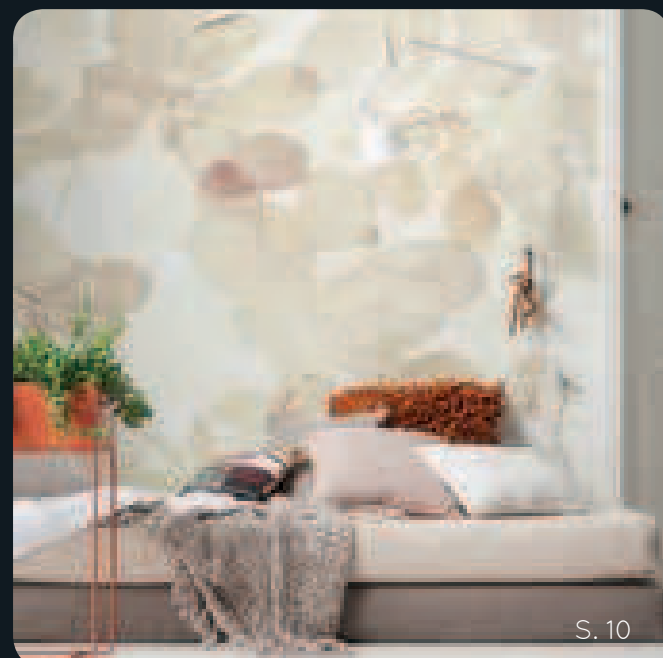

S. 43

S. 58

Wild & Free!
 Der trendige Einrichtungsstil mit Mut zu Farbe und Formen.

Wild & Free!
 A trendy furnishing style with a focus on bold forms and vibrant colours.

Sauvage et libre!
 Un style d'aménagement tendance avec un focus sur des formes audacieuses et des couleurs vibrantes.