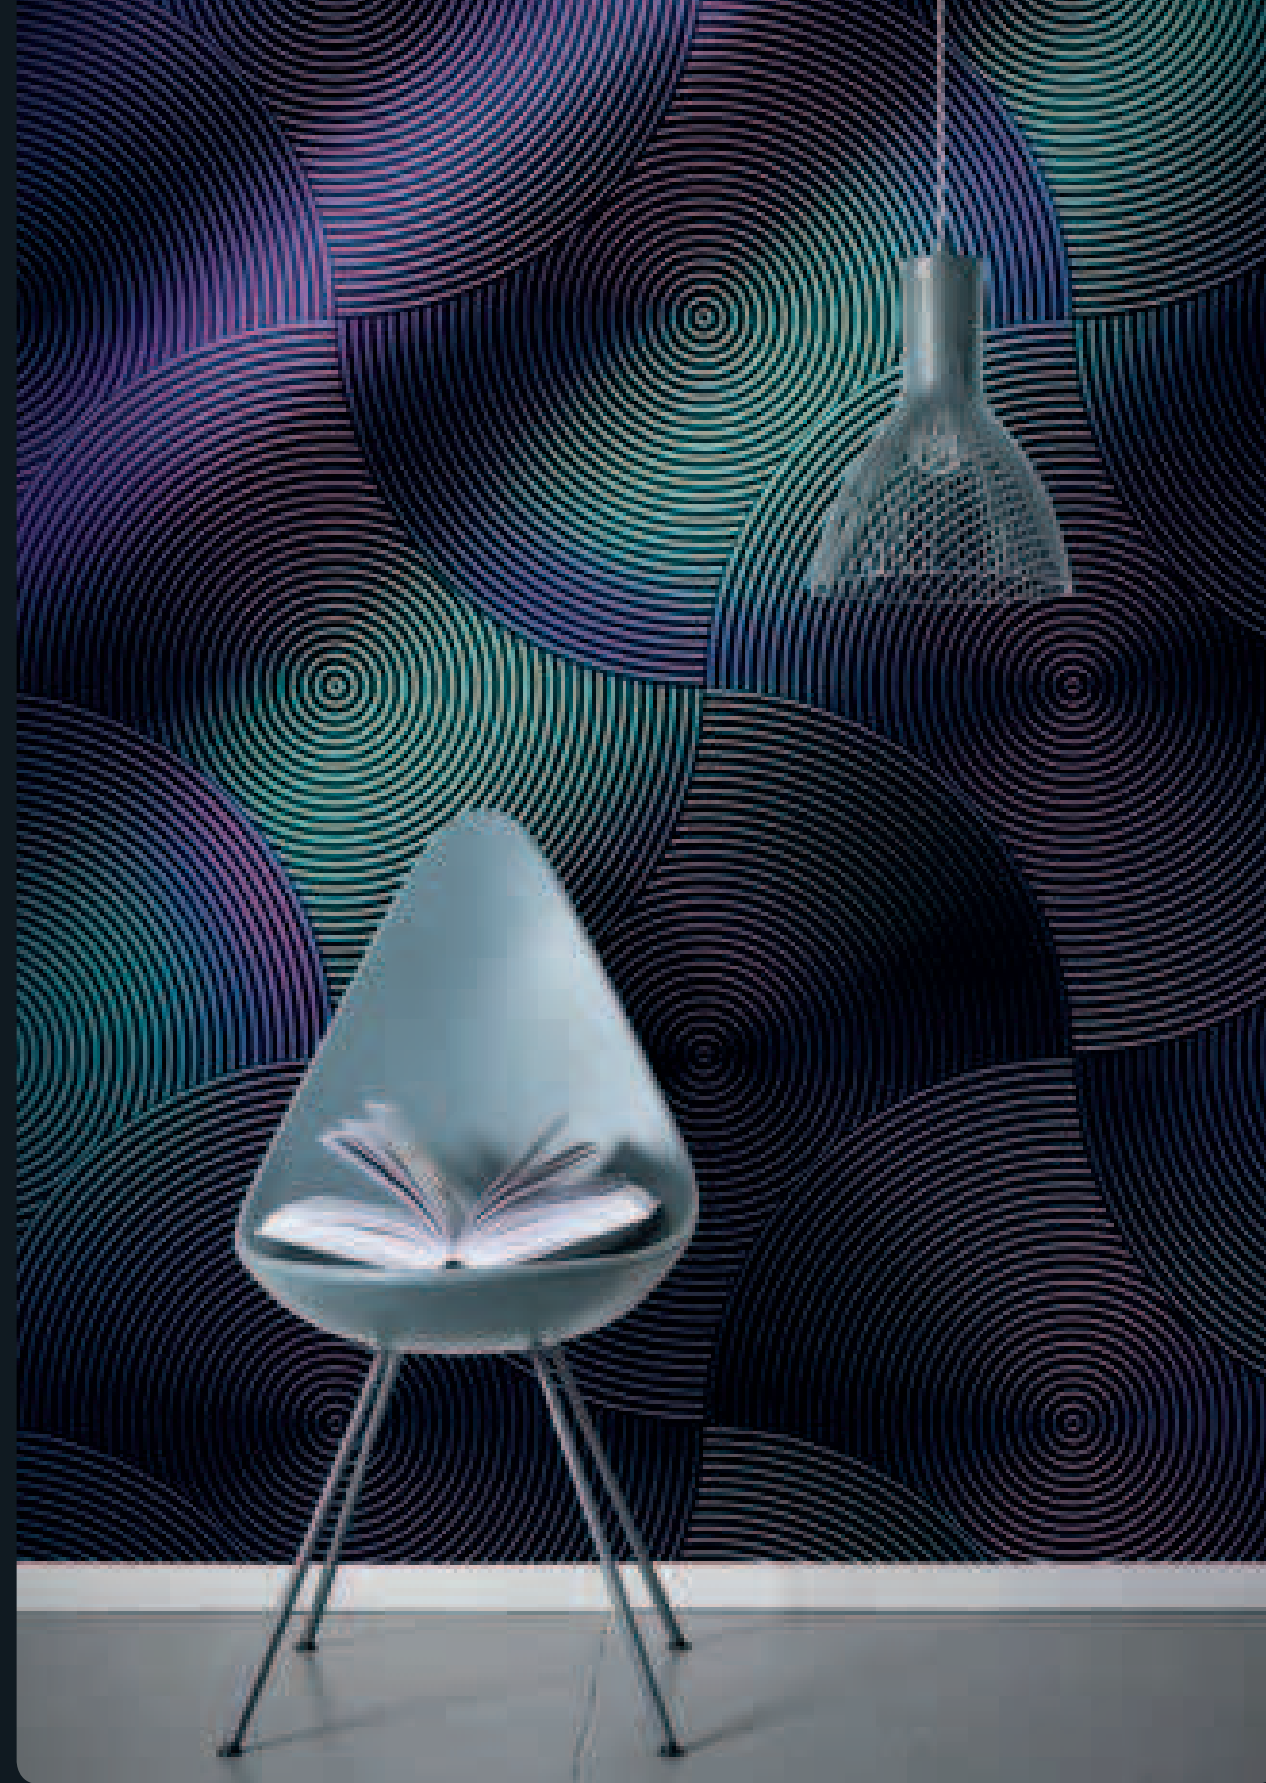

Mystic

6028A-VD2
200x250 cm/6'7" x 8'2"
2

artikel/article/article
größe/size/dimensions
bahnen/panels/pièces

6028B-VD2
200x250 cm/6'7" x 8'2"
2